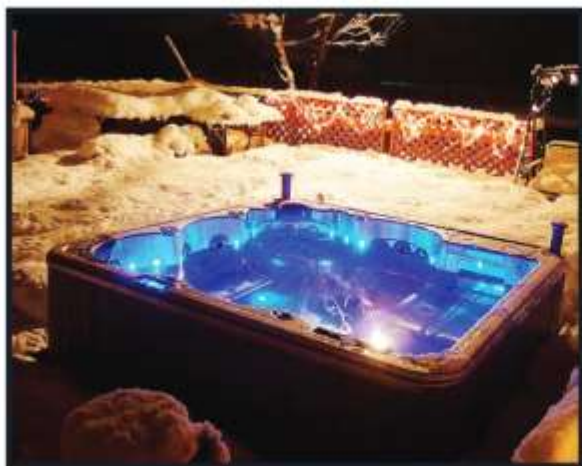

www.blueagoonspas.com

RÉALISATIONS

Nos clients aiment leur plaisir spa