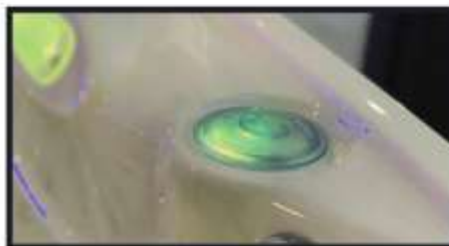

*Design et Conception
française*

- Tableau de commande couleur BALBOA®
- Châssis autoporteur en acier inoxydable
- Bassin acrylique LUCITE
- Isolation bassin et habillage haute densité & fond en ABS
- Filtre grande capacité
- Capacité bassin 1200L