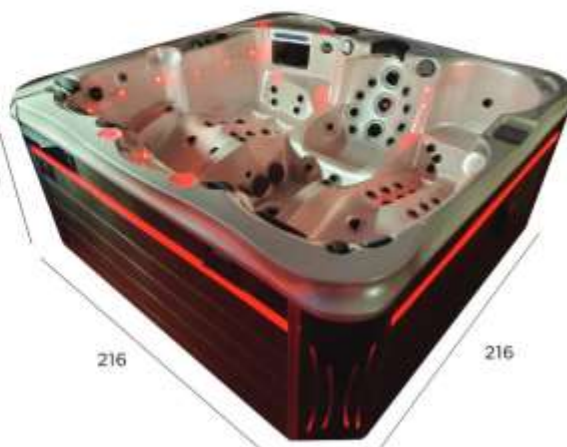

PACKS CONFORT INCLUS

JETS INOX
LIGHT SHOW
GRAND FROID
APPUIES TÊTE MASSANTS
DESIGN
DESIGN +
LUXURY
HIFI

INNOVATIONS

ÉQUIPEMENTS TECHNIQUES

3 pompes de massage 7 ch
1 blower (400w)
1 pompe de filtration éco responsable (250w)
110 jets de massage (98 hydro et 12 air)
Réchauffeur & Ozonateur 50mg BALBOA®
Électronique BALBOA®

*Design et Conception
française*

Tableau de commande couleur tactile BALBOA®
Châssis autoporteur en acier inoxydable
Bassin acrylique LUCITE
Isolation bassin et habillage haute densité & fond en ABS
Filtre grande capacité
Capacité bassin 1500L