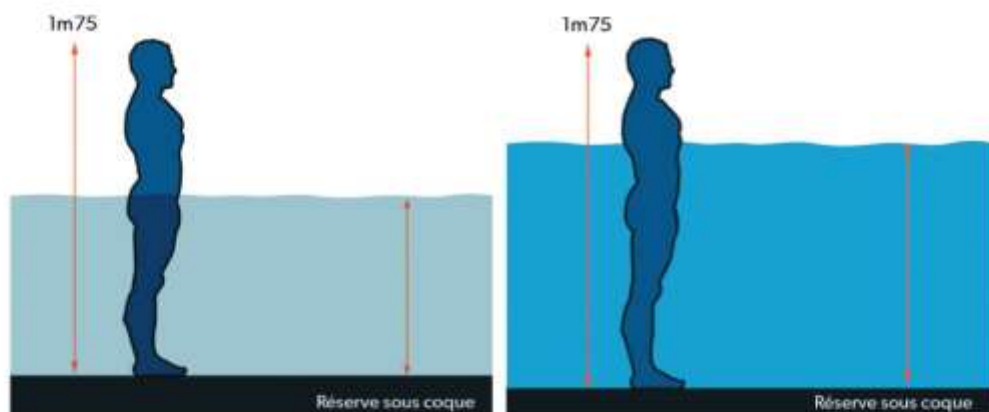

LES + DES SPAS DE NAGE

BLUELAGOONSPAS

LA HAUTEUR DE NAGE, UN ATOUT DE BLUELAGOONSPAS

Sur la plupart des spas du marché, la hauteur d'eau de nage ne dépasse que très rarement 1m, voire 1m10.

Lorsque vous êtes debout, l'eau vous arrive à peine au dessus de la ceinture.

Quel impact sur la nage : Lorsque vous nagez, vos genoux frôlent le fond du bassin, et le cognent parfois. Votre flux de nage ne vous permet pas de nager toutes les nages à grand débattement (dos crawlé, papillon) en toute sérénité.

LES SPAS BLUELAGOONSPAS

La hauteur d'eau de nage est en moyenne entre 1m35 et 1m40. Lorsque vous êtes debout, l'eau vous arrive à hauteur du torse.

Vous avez plus de profondeur et donc plus de facilité pour pratiquer toutes les nages.

Pas de risque de se cogner.

Le flux des jets ou turbine est plus régulier et vous permet de nager toutes les nages avec aisance.

SPA AUTRES MARQUES

SPA BLUELAGOONSPAS

L'INDICE DE PERFORMANCE DE NAGE

Afin de mieux vous orienter vers le spa de nage idéal pour vous, nous avons développé l'indice de performance de nage.

Cet indice tient compte de la puissance des pompes de nage ou de la turbine de nage, de la spécificité des lames de nage ou des powerswim, de la taille du bassin et aussi de la hauteur d'eau de nage de chaque bassin, optimisant les flux du contre courant pour vous offrir une meilleure sensation aquatique.

L'échelle de l'indice de performance de nage est au maximum de 130