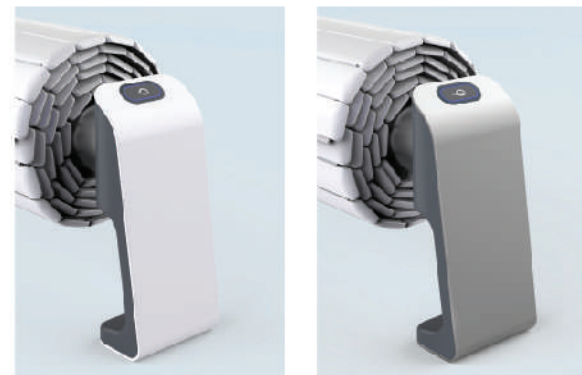

TABLIER

Esthétique et sur-mesures

Une découpe sur-mesures des lames du tablier permet une adaptation précise aux formes de la piscine.

Le procédé de fabrication Maytronics permet d'obtenir une finition et une intégration parfaite dans l'environnement.

MAYTRONICS COVER

Esthétique, design, innovante

La ligne Maytronics Cover a été conçue et imaginée pour libérer l'utilisateur des contraintes de la piscine. La couverture automatique devient un équipement de plaisir.

La ligne Maytronics Cover anticipe les besoins des utilisateurs et propose des solutions innovantes intuitives et élégantes pour améliorer l'expérience autour de la piscine.

Les supports sont disponibles en deux finitions : blanc laqué ou inox poli.

TELECOMMANDE

Push and Pool

La télécommande Maytronics est une véritable innovation technologique qui offre un confort d'utilisation autour de la piscine.

Associée à son support fixé au mur, la télécommande permet de contrôler l'ouverture et la fermeture de la couverture à l'aide de deux boutons seulement.